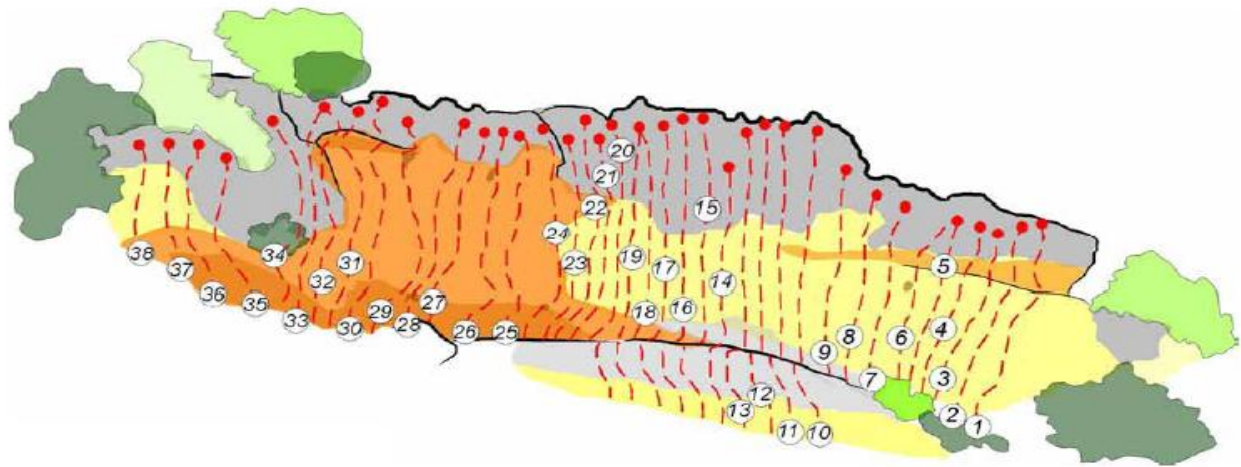

## A Memoria del vuoto - bassa

1	amore e psiche	13mt	(M. Marini, A. Loriga '08)	L. Casini '08	6c+
2	l'insostenibile leggerezza dell'essere	13mt	(M. Marini, A. Loriga '08)	N. Putzu '08	7a
3	falco 21-7	14mt	(M. Marini, A. Loriga '08)	L. Casini '08	7b
4	omine modde	14mt	(T. Ribichesu, L. Pulino '08)	L. Casini '08	7a
5	bar mulino	14mt	(M. Marini, A. Loriga '08)		6c
6	mr ruiu	14mt	(M. Marini, A. Loriga '08)		6c
7	è perfetibile	14mt	(T. Ribichesu '08)		6c
8	gigi-one	14mt	(T. Ribichesu '08)		6b+
9	strizza	14mt	(M. Marini, T. Ribichesu '08)		6b+
10	in badde margherida	17mt	(M. Marini '08)		6a+
11	neve blu	17mt	(M. Marini, S. Ledda '08)		6b
12	kena lakanas	17mt	(M. Marini, A. Loriga '08)		6a+
13	a tubbu pienu	17mt	(M. Marini, A. Loriga '08)		5c+
14	carrela'e nanti	15mt	(M. Marini, A. Loriga '08)		5c
15	era 50!!	16mt	(M. Marini, L. Pulino '08)		5c
16	michè	17mt	(M. Marini, L. Pulino '08)		6a+
17	il suonatore jones	17mt	(M. Marini, A. Loriga '08)		6a
18	geordie	18mt	(M. Marini, A. Loriga '08)		6a
19	via del campo	18mt	(M. Marini, A. Loriga '08)		6a+
20	seconda estrella a destra	13mt	(M. Marini, A. Loriga '08)		6a+
21	rigattoni	14mt	(A. Loriga, S. Ledda '08)		6b
22	scraffingiu	14mt	(M. Malica, M. Marini '08)		6b+
23	mowgli	14mt	(M. Marini, L. Pulino '08)	S. Salaris '08	6c
24	mi che ti canta il cucco	15mt	(M. Marini, L. Pulino '08)	L. Casini '08	6c
25	saint cliff	15mt	(M. Marini, A. Loriga '08)	G. Sedda '08	7a
26	action	15mt	(M. Marini, A. Loriga '08)	L. Casini '08	7b
27	fiumi di porpora	15mt	(M. Marini, A. Loriga '08)		7a+
28	MP-five	15mt	(M. Marini, A. Loriga '08)		6c
29	l'oro di carrogu	15mt	(M. Marini, A. Loriga '08)		6c
30	qualcuno cagò nel nido del cuculo	14mt	(M. Marini, A. Loriga '08)	L. Casini '08	6b+
31	la girella di sonia	14mt	(M. Marini, A. Loriga '08)		6c
32	la primma comunioni	13mt	(M. Marini, A. Loriga '08)		6c
33	fiorellino	10mt	(M. Marini, A. Loriga '08)	G. Sedda '08	6c